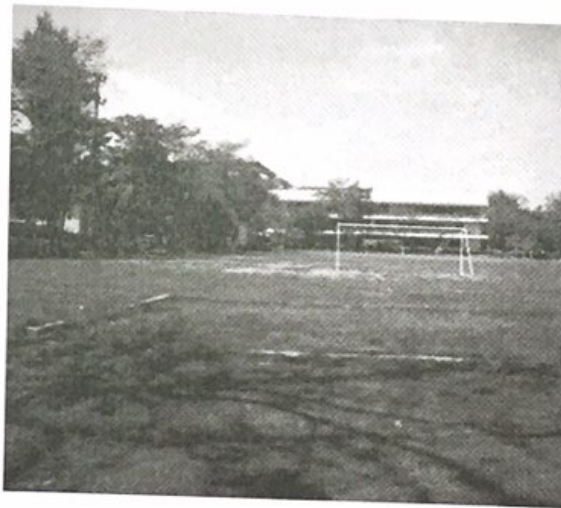

ลานกีฬาหมู่ที่ 6 บ้านหนองกระติง